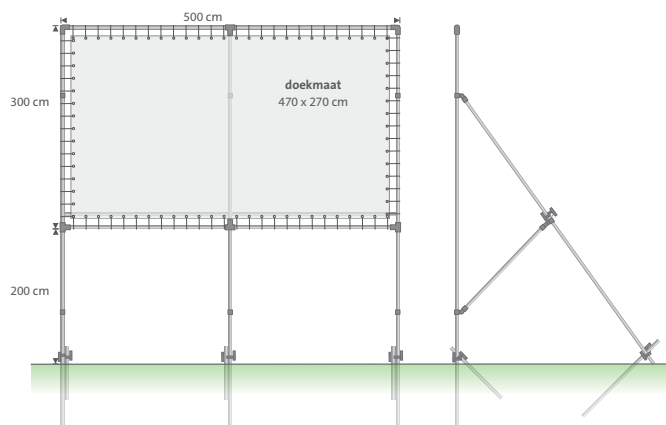

### Voorwaarden:

Basistarief is inclusief eerste maand huur frame, full-colour doek, plaatsing van het frame binnen de Noordoostpolder.

Grondwerkzaamheden uitgaande van goed te boren ondergrond (met grondboor) tot een diepte van max. 1 meter

### Formaat doek

470 x 270 cm (b x h)